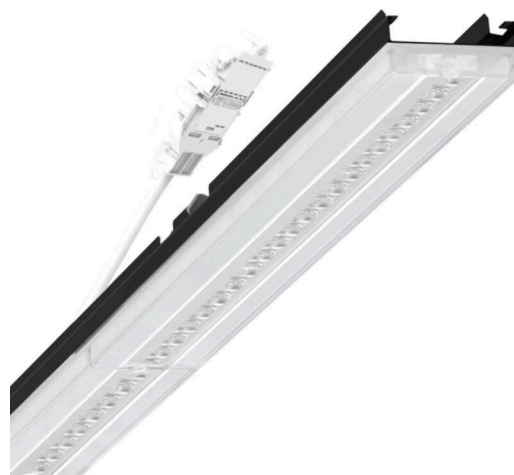

прибородержатель переменный - Central.Line.Optic - прямой широконаправленный свет - без видимых стыков

Ламподержатель из оцинкованного стального профиля, поверхность покрыта лаком на полиэфирной смоле. Крепление без инструментов с нажимными затворами, встроенными в конструкцию, обеспечивают защиту от кражи и взлома. В несущей трековой шине позиционируется по-разному. Цвет корпуса черный RAL 9005; Прямой широкий свет, распространяющийся через линзу «Central.Line.Optic» из пластика ПММА. Линзовая оптика делает сборку и установку предельно удобными, плоскость легко чистится. Линзы плотно расположены в один ряд: световые точки сливаются в одну линию, создавая целостный вид. Подключение к электросети через присоединительный провод длиной 1 м для свободного позиционирования ламподержателя в световой полосе и 5-полюсную втычную деталь для быстрой сборки со свободным выбором фаз. Сменные блоки, позволяющие легко модернизировать освещение, существенно продлевают срок службы всей осветительной установки.

## DEEP-LINK

<https://www.regiolux.de/ru/article/19515006094>

Ссылка	LED 6000lm 830
ηLB	100 %
Φ ↓/↑	98 % / 2 %
UGR поп./вдоль	21.5 / 23.0

**Механика**

цвет корпуса	черный RAL 9005
размеры (LxWxH/DxH)	1531mm x 55mm x 37mm
вес (нетто)	1.75kg
Вид монтажа	сборка трековых систем, световая структура